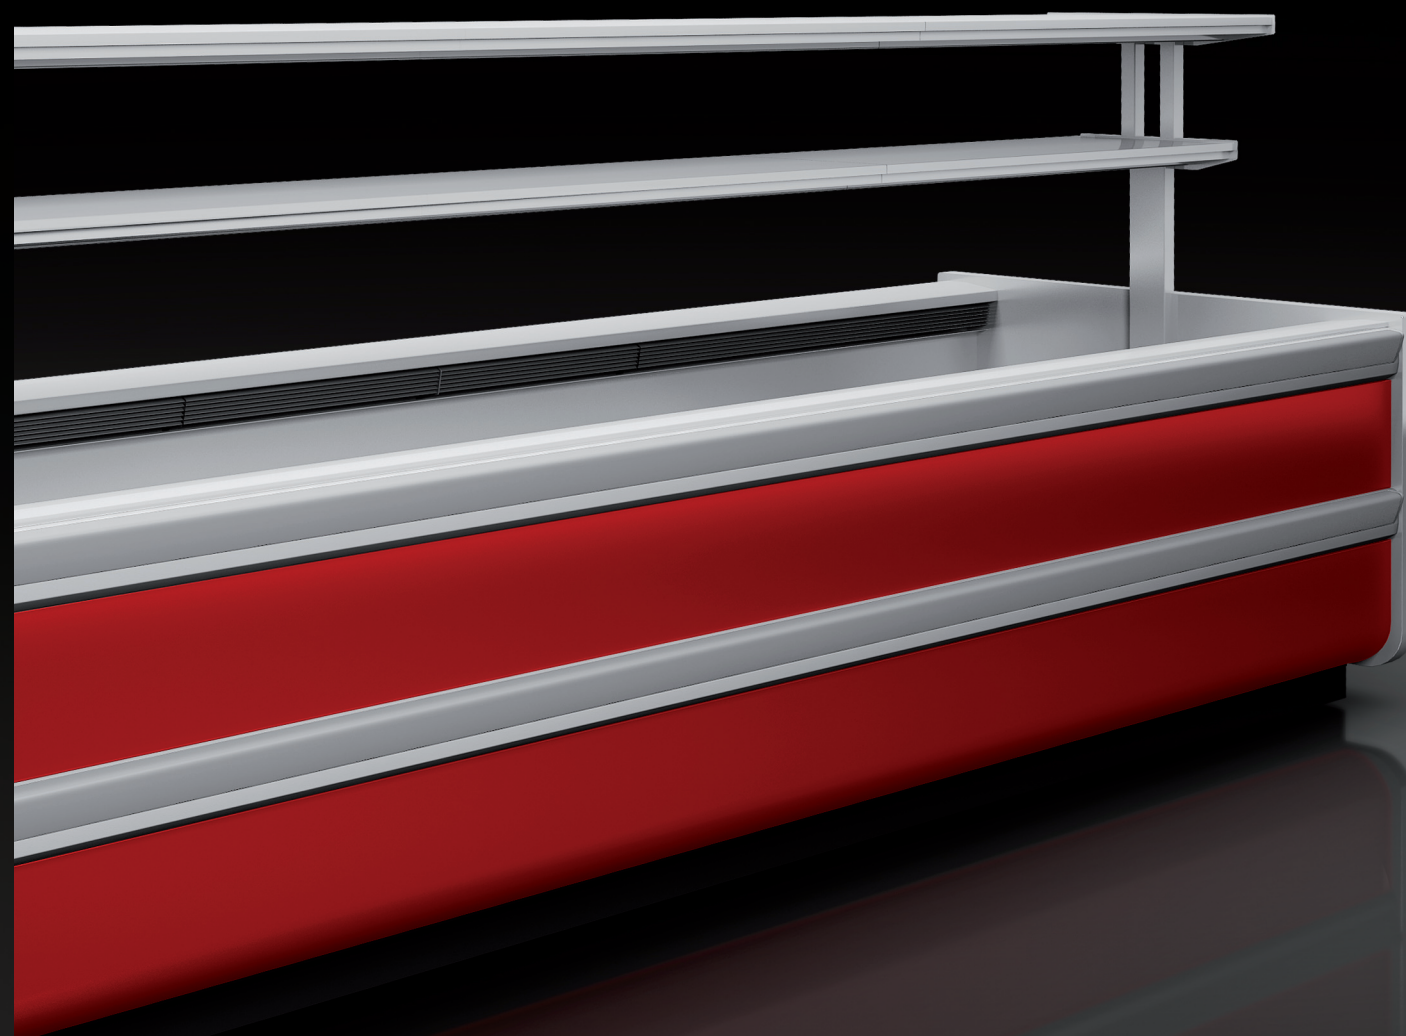

Центральный офис

Москва, Варшавское ш., дом 47, корп. 4
Тел.: (495) 234-98-75, 8 800 333-98-75
www.place.ru

Завод

Кострома, ул. Петра Щербины, д. 23
(4942) 41-12-91, 41-12-81

New Edge Collection

Medea