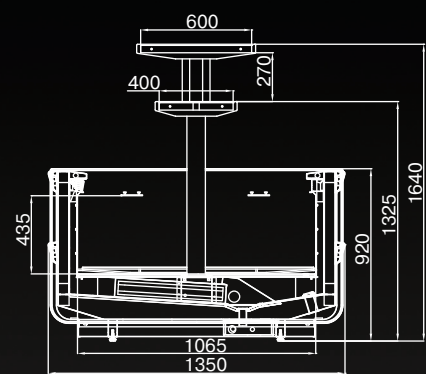

Технические характеристики

Модель модификация	250 375	Диапазон температур, °C	Габаритные размеры витрины			Габаритные разме- ры упаковки			Вес		Площадь (объем) загрузки, м² (м³)	Глубина выкладки, мм	Холодопроизводи- тельность, кВт	Энергопотребление, кВт·ч/сутки	Максимальная мощность, кВт	Максимальный ток, А					
			Длина без боковин/длина с боковинами, мм	Ширина, мм	Высота, мм	Длина, мм	Ширина, мм	Высота, мм	Нетто, кг	Брутто, кг											
MEDEA	250	-22...-15°C	2500/2600	1350	920	2740	1460	1100	322	370	2,66(1,16)	1065	1,25	10	4,9	7,5					
	375		3750/3850			4010			422	520							3,99(1,74)	1,95	14	6,7	10,2
MEDEA maxi	250	-22...-15°C	2500/2600	1610	920	2740	1720	1100	402	550	3,23(1,41)	1290	1,4	11	5,2	7,9					
	375		3750/3850			4010			502	600							4,84(2,11)	2,1	15	7,4	11,3

Напряжение сети – 380В. Компания BRANDFORD оставляет за собой право вносить изменения в технические характеристики и дизайн продукции без предварительного уведомления.

Цвета по каталогу RAL

MEDEA со суперструктурой