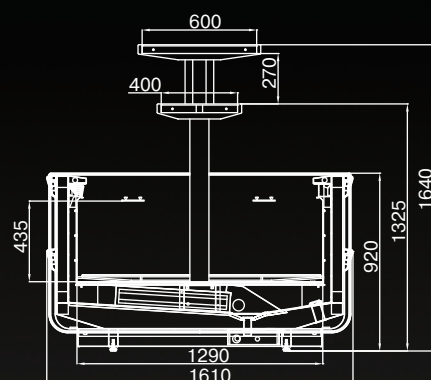

MEDEA maxi со суперструктурой