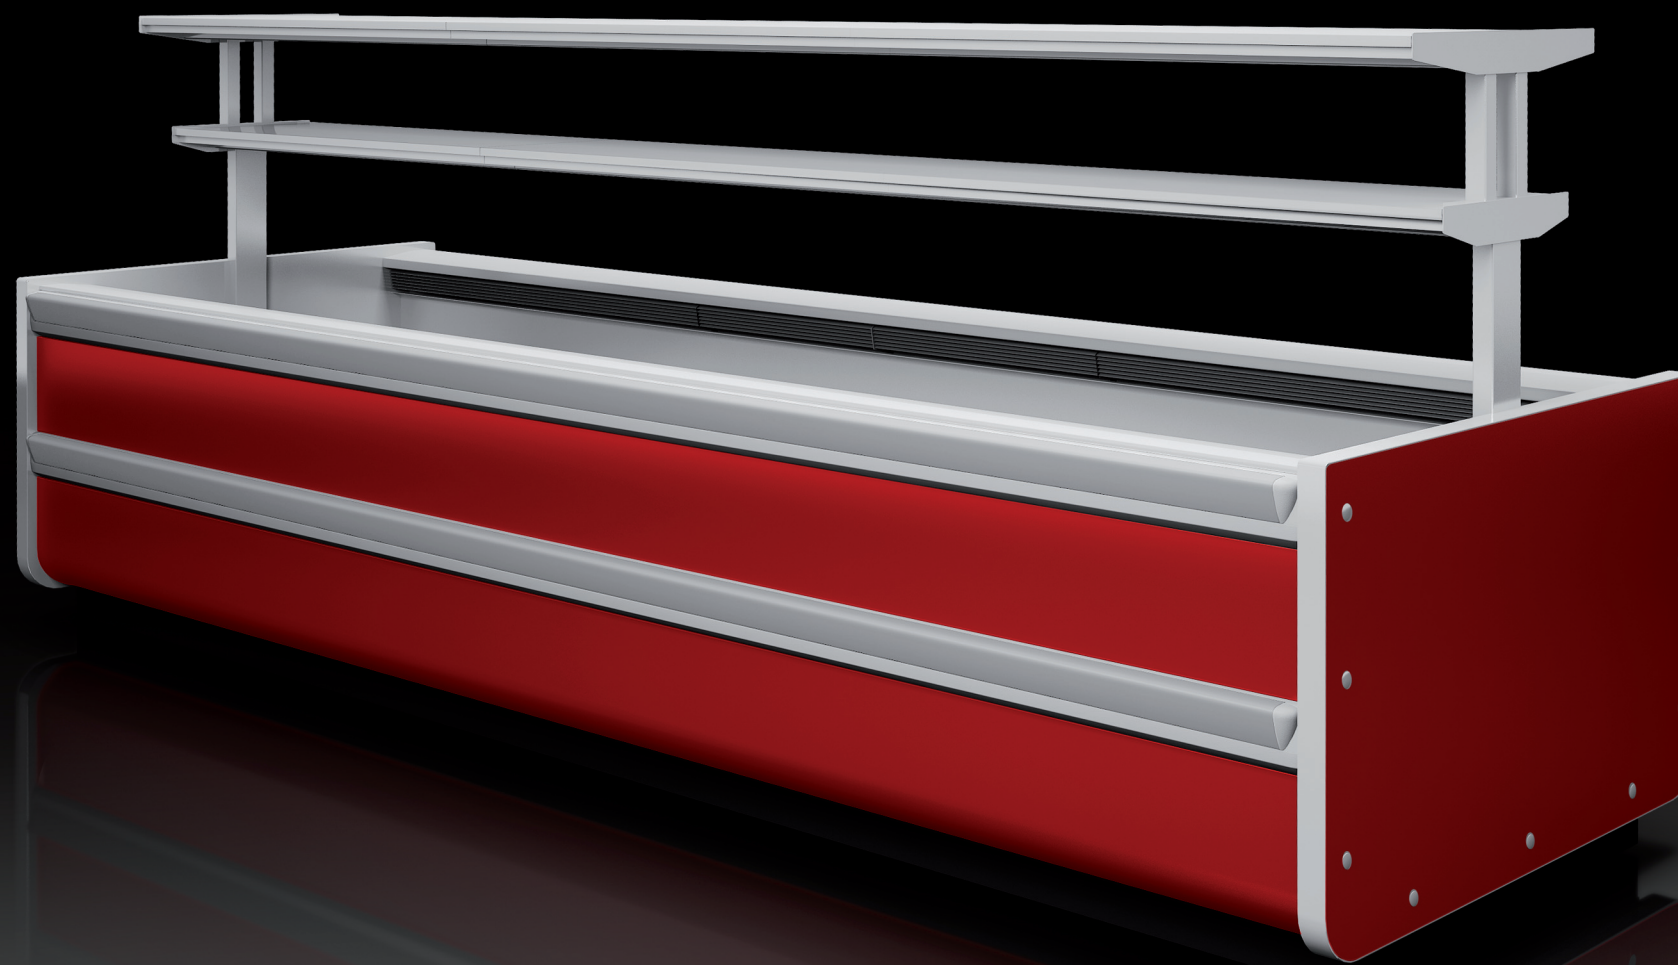

Medea

Модификации:

Medea / Medea maxi
низкотемпературная (-22...-15°C).

Типоразмеры:

250, 375 см.

Medea maxi со суперструктурой